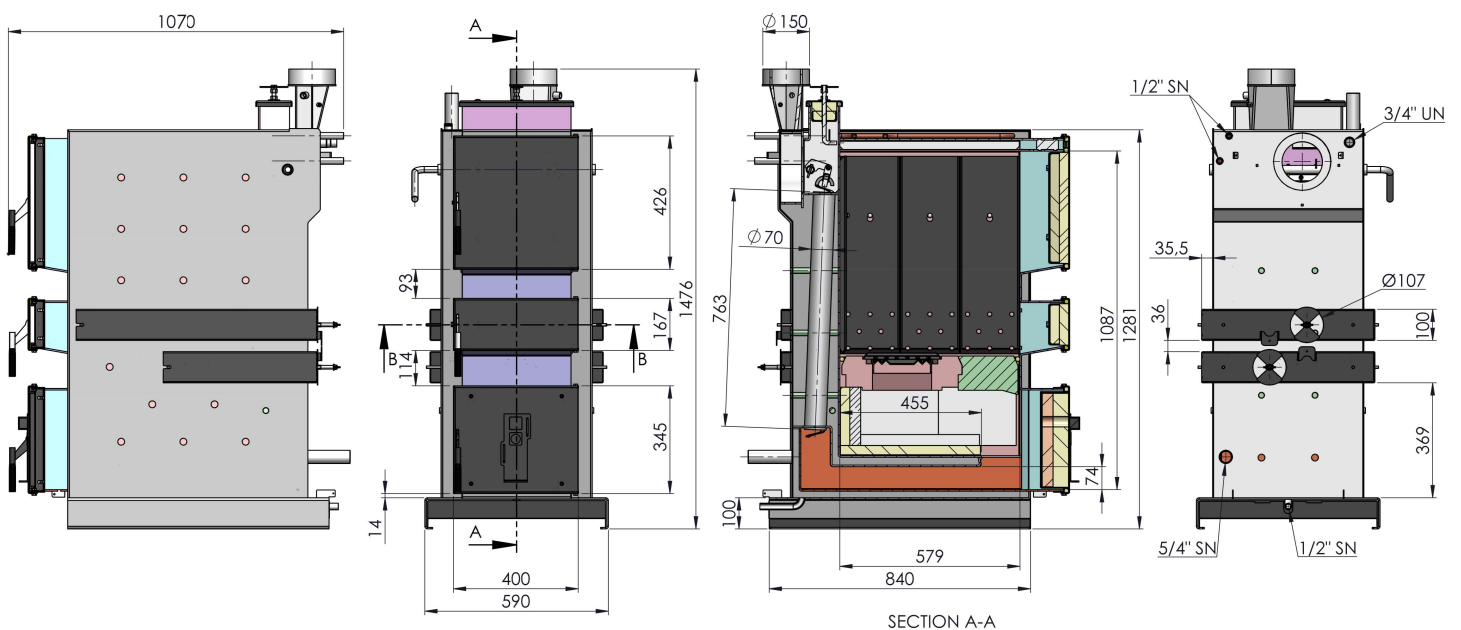

EKO SKLAD
SLOVENSKI OKOLJSKI
JAVNI SKLAD

Garancija 5 let velja za vodni del kotla.

Mere kotla Delta

Paket - uplinjevalni kotel Delta 20 kW s hranilnikom

DELTA20_HR-2*800	DELTA20_HR-2*1000	DELTA20_HR-1000	DELTA20_HR-1500	DELTA20_HR-2000
A⁺	A⁺	A⁺	A⁺	A⁺
<ul style="list-style-type: none"> ▶ Uplinjevalni kotel na polena DELTA 20, 20 kW ▶ Hranilnik toplote 2*800L ▶ Set za višanje temperature povratka SVP ▶ Termovarovalo BVTS ▶ Stenski regulator vleka 	<ul style="list-style-type: none"> ▶ Uplinjevalni kotel na polena DELTA 20, 20 kW ▶ Hranilnik toplote 2*1000L ▶ Set za višanje temperature povratka SVP ▶ Termovarovalo BVTS ▶ Stenski regulator vleka 	<ul style="list-style-type: none"> ▶ Uplinjevalni kotel na polena DELTA 20, 20 kW ▶ Hranilnik toplote 1000L ▶ Set za višanje temperature povratka SVP ▶ Termovarovalo BVTS ▶ Stenski regulator vleka 	<ul style="list-style-type: none"> ▶ Uplinjevalni kotel na polena DELTA 20, 20 kW ▶ Hranilnik toplote 1500L ▶ Set za višanje temperature povratka SVP ▶ Termovarovalo BVTS ▶ Stenski regulator vleka 	<ul style="list-style-type: none"> ▶ Uplinjevalni kotel na polena DELTA 20, 20 kW ▶ Hranilnik toplote 2000L ▶ Set za višanje temperature povratka SVP ▶ Termovarovalo BVTS ▶ Stenski regulator vleka
Katal. št.: DELTA20_2*800	DELTA20_2*1000	DELTA20_1000	DELTA20_1500	DELTA20_2000
Cena paketa*: 7.304,00 EUR	7.430,00EUR	6.514,00 EUR	7.036,00 EUR	7.596,00 EUR