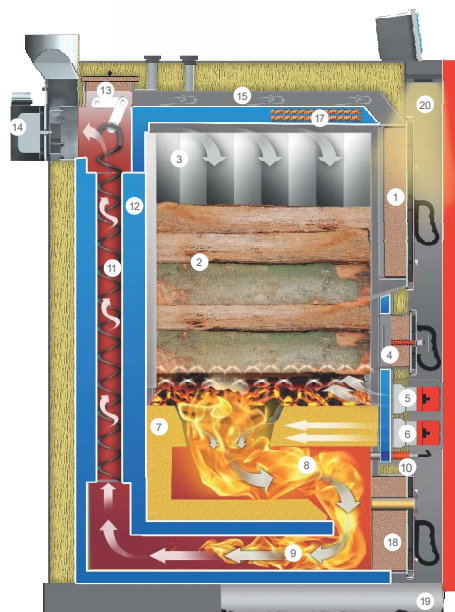

*Priporočena cena je brez DDV. Akcija 2024

Dodatna oprema

Kataloška številka	Opis	Cena*:
11053435	Digitalna sobna enota FR 35.1_BL	215,00
11050386	Internetni modul Internet Gateway	155,00
10001463	Tipalo predtoka HKF.1	48,00
11054370	Tovarniško desno odpiranje vrat TA-RE-HV.1	125,00

*Priporočena cena je brez DDV. Akcija 2024

Prerez kotla Hargassner NEO-HV

1. Velika vrata za polnjenje
2. Prostor za polnjenje 1/2 m polena (do 60 cm)
3. Obloga v nalagalnem prostoru – preprečuje nastajanje katrana
4. Vrata kurišča s samodejnim vžigom (za doplačilo)
5. Servomotor primarnega zraka
6. Servomotor sekundarnega zraka
7. Visokokakovostna zgorevalna komora iz masivnega šamota
8. Zgorevalno območje, odporno na visoke temperature
9. Cona ločevanja pepela
10. Lambda sonda
11. Turbulatorji
12. Toplotni izmenjevalnik
13. Naprava za samodejno čiščenje kotla
14. Sesalni ventilator
15. Odsesavanje dimnih plinov
16. Set za višanje temperature povratka (za doplačilo)
17. Toplotni izmenjevalnik za hlajenje kotla
18. Vrata za čiščenje
19. Posoda za pepel
20. Standardna razsvetljava za nalagalni prostor

Uplinjevalni kotli na polena ETA SH 20 kW in 30 kW

Prednosti:

- ▶ Tehnološko dovršen kotel ETA SH z izredno visokim izkoristkom (do 94,4%)
- ▶ Regulacijski sistem je premišljen do potankosti; nadzor in upravljanje preko pametnega telefona ali tabličnega računalnika, diagnostika delovanja kotla...
- ▶ Velik nalagalni prostor, za pol meterska polena
- ▶ Troje posluževalnih vrat, za lažje kurjenje in dolaganje
- ▶ Sprednja vrata skrbijo za minimalne izgube
- ▶ Odpiranje vrat je možno levo ali desno
- ▶ Odsesavanje dimnih plinov zagotavlja čist zrak v prostoru
- ▶ Eno stranico kotla lahko postavite neposredno ob steno
- ▶ Odlično zgorevanje zagotavlja minimalne količine pepela in posledično manj pogosto čiščenje
- ▶ Brezplačen zagon