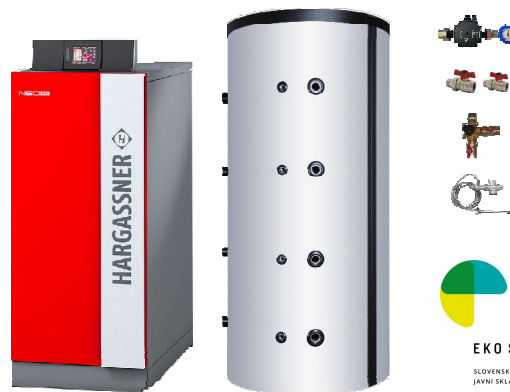

*Priporočena cena je brez DDV. Akcija 2024

Shema:

Uplinjevalni kotli na polena HARGASSNER NEO-HV 20 kW in 30 kW

Prednosti:

- ▶ Velik nalagalni prostor, za pol metrska polena
- ▶ Najsodobnejši način zgorevanja - nadzor z Lambda Touchtronic
- ▶ Šamotna visoko zmogljiva zgorevalna komora
- ▶ Samodejno čiščenje toplotnega izmenjevalnika
- ▶ Troje posluževalnih vrat, za lažje kurjenje in dolaganje
- ▶ Razsvetljava polnilnega prostora za lažje polnjenje
- ▶ Odpiranje vrat je možno levo ali desno (tovarniško odpiranje vrat desno je doplačilo)
- ▶ Velik nalagalni prostor kotla (166 / 222 L)
- ▶ Vsi deli peči so priročno dostopni iz sprednje strani
- ▶ Na voljo tudi kombinirano ogrevanje z lesnimi peleti
- ▶ Brezplačen zagon