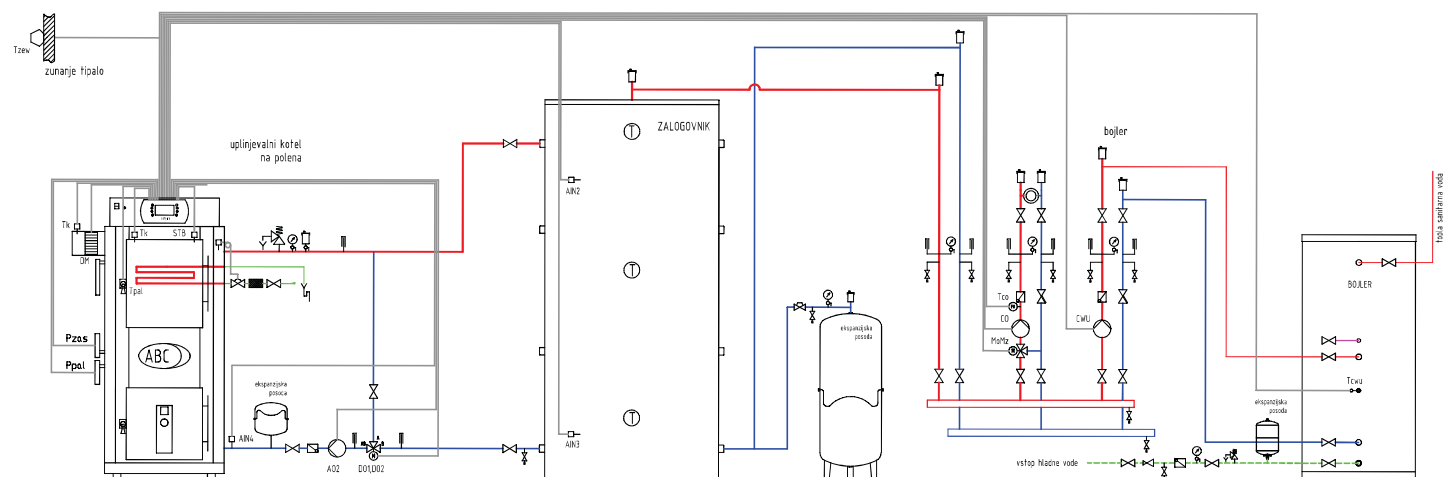

*Priporočena cena je brez DDV. Akcija 2024

Kotel Delta z dodatno opremo

Kataloška številka	Opis	Cena*:
Delta 20	Uplinjevalni kotel na polena, Delta 20 kW	5.494,00
Delta 30	Uplinjevalni kotel na polena, Delta 30 kW	5.600,00
176499	Tipalo predtoka Delta	26,00
SVP	Hitormontažni set za varovanje povratka	400,00
178527	Sobni regulator za kotel Delta	120,00
BVTS	Termovarovalo BVTS, priključek 3/4, 95°C	96,00

*Priporočena cena je brez DDV. Akcija 2024

Shema:

Uplinjevalni kotli na polena HARGASSNER NEO-HV 20 kW in 30 kW

Prednosti:

- ▶ Velik nalagalni prostor, za pol metrska polena
- ▶ Najsodobnejši način zgorevanja - nadzor z Lambda Touchtronic
- ▶ Šamotna visoko zmogljiva zgorevalna komora
- ▶ Samodejno čiščenje toplotnega izmenjevalnika
- ▶ Troje posluževalnih vrat, za lažje kurjenje in dolaganje
- ▶ Razsvetljava polnilnega prostora za lažje polnjenje
- ▶ Odpiranje vrat je možno levo ali desno (tovarniško odpiranje vrat desno je doplačilo)
- ▶ Velik nalagalni prostor kotla (166 / 222 L)
- ▶ Vsi deli peči so priročno dostopni iz sprednje strani
- ▶ Na voljo tudi kombinirano ogrevanje z lesnimi peleti
- ▶ Brezplačen zagon