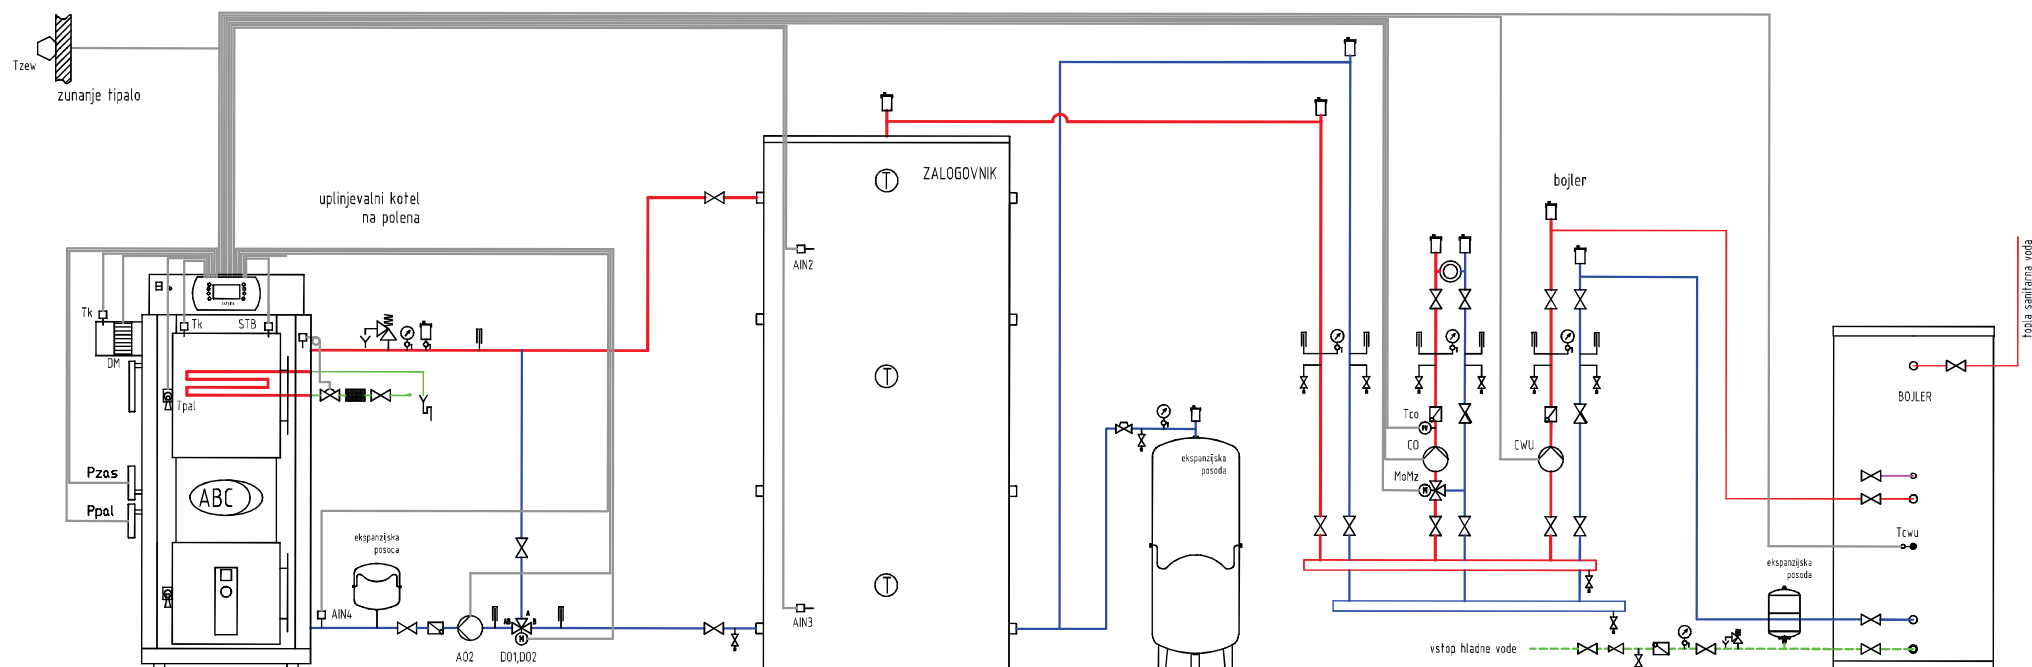

Paket - uplinjevalni kotel Delta 20 kW s hranilnikom

DELTA20_HR-2*800	DELTA20_HR-2*1000	DELTA20_HR-1000	DELTA20_HR-1500	DELTA20_HR-2000
A⁺	A⁺	A⁺	A⁺	A⁺
▶ Uplinjevalni kotel na polena DELTA 20, 20 kW ▶ Hranilnik toplote 2*800L ▶ Set za višanje temperature povratka SVP ▶ Termovarovalo BVTS ▶ Stenski regulator vleka	▶ Uplinjevalni kotel na polena DELTA 20, 20 kW ▶ Hranilnik toplote 2*1000L ▶ Set za višanje temperature povratka SVP ▶ Termovarovalo BVTS ▶ Stenski regulator vleka	▶ Uplinjevalni kotel na polena DELTA 20, 20 kW ▶ Hranilnik toplote 1000L ▶ Set za višanje temperature povratka SVP ▶ Termovarovalo BVTS ▶ Stenski regulator vleka	▶ Uplinjevalni kotel na polena DELTA 20, 20 kW ▶ Hranilnik toplote 1500L ▶ Set za višanje temperature povratka SVP ▶ Termovarovalo BVTS ▶ Stenski regulator vleka	▶ Uplinjevalni kotel na polena DELTA 20, 20 kW ▶ Hranilnik toplote 2000L ▶ Set za višanje temperature povratka SVP ▶ Termovarovalo BVTS ▶ Stenski regulator vleka
Katal. št.: DELTA20_2*800	DELTA20_2*1000	DELTA20_1000	DELTA20_1500	DELTA20_2000
Cena paketa*: 7.304,00 EUR	7.430,00EUR	6.514,00 EUR	7.036,00 EUR	7.596,00 EUR

*Priporočena cena je brez DDV. Akcija 2024

Paket - uplinjevalni kotel Delta 30 kW s hranilnikom