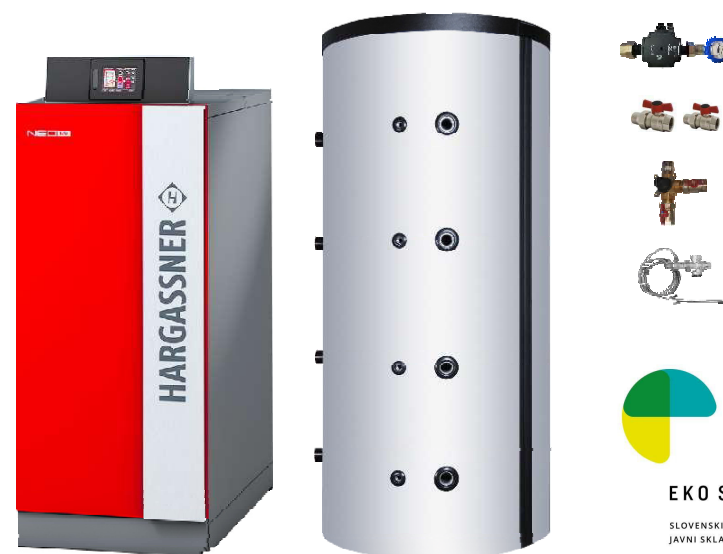

Uplinjevalni kotli na polena HARGASSNER NEO-HV 20 kW in 30 kW

Prednosti:

- Velik nalagalni prostor, za pol meterska polena
- Najsodobnejši način zgorevanja - nadzor z Lambda Touchtronic
- Šamotna visoko zmogljiva zgorevalna komora
- Samodejno čiščenje toplotnega izmenjevalnika
- Troje posluževalnih vrat, za lažje kurjenje in dolaganje
- Razsvetljava polnilnega prostora za lažje polnjenje
- Odpiranje vrat je možno levo ali desno (tovarniško odpiranje vrat desno je doplačilo)
- Velik nalagalni prostor kotla (166 / 222 L)
- Vsi deli peči so priročno dostopni iz sprednje strani
- Na voljo tudi kombinirano ogrevanje z lesnimi peleti
- Brezplačen zagon

EKO SKLAD
SLOVENSKI OKOLJSKI
JAVNI SKLAD

NEO-HV20_HR-2*1000	NEO-HV20_HR-1500	NEO-HV20_HR-2000	NEO-HV30_HR-2*1000	NEO-HV30_HR-2000
A⁺	A⁺	A⁺	A⁺	A⁺
▶ Uplinjevalni kotel na polena NEO-HV 20, 20 kW ▶ Hranilnik toplote 2×1000L ▶ Set za višanje temperature povratka SVP ▶ Termovarovalo BVTS ▶ Tipalo predtoka HKF.1 ▶ Tipalo bojler TF.1	▶ Uplinjevalni kotel na polena NEO-HV 20, 20 kW ▶ Hranilnik toplote 1500L ▶ Set za višanje temperature povratka SVP ▶ Termovarovalo BVTS ▶ Tipalo predtoka HKF.1 ▶ Tipalo bojler TF.1	▶ Uplinjevalni kotel na polena NEO-HV 20, 20 kW ▶ Hranilnik toplote 2000L ▶ Set za višanje temperature povratka SVP ▶ Termovarovalo BVTS ▶ Tipalo predtoka HKF.1 ▶ Tipalo bojler TF.1	▶ Uplinjevalni kotel na polena NEO-HV 30, 30 kW ▶ Hranilnik toplote 2×1000L ▶ Set za višanje temperature povratka SVP ▶ Termovarovalo BVTS ▶ Tipalo predtoka HKF.1 ▶ Tipalo bojler TF.1	▶ Uplinjevalni kotel na polena NEO-HV 30, 30 kW ▶ Hranilnik toplote 2000L ▶ Set za višanje temperature povratka SVP ▶ Termovarovalo BVTS ▶ Tipalo predtoka HKF.1 ▶ Tipalo bojler TF.1
Katal. št.: NEO-HV20_2*1000	NEO-HV20_1500	NEO-HV20_2000	NEO-HV30_2*1000	NEO-HV30_2000
Cena paketa*: 11.495,00 EUR	11.149,00 EUR	11.640,00 EUR	11.843,00 EUR	11.988,00 EUR

*Priporočena cena je brez DDV. Akcija 2024

Dodatna oprema

Kataloška številka	Opis	Cena*:
11053435	Digitalna sobna enota FR 35.1_BL	215,00
11050386	Internetni modul Internet Gateway	155,00
10001463	Tipalo predtoka HKF.1	48,00
11054370	Tovarniško desno odpiranje vrat TA-RE-HV.1	125,00

*Priporočena cena je brez DDV. Akcija 2024

Prerez kotla Hargassner NEO-HV

1. Velika vrata za polnjenje
2. Prostor za polnjenje 1/2 m polena (do 60 cm)
3. Obloga v nalagalnem prostoru – preprečuje nastajanje katrana
4. Vrata kurišča s samodejnim vžigom (za doplačilo)
5. Servomotor primarnega zraka
6. Servomotor sekundarnega zraka
7. Visokokakovostna zgorevalna komora iz masivnega šamota
8. Zgorevalno območje, odporno na visoke temperature
9. Cona ločevanja pepela
10. Lambda sonda
11. Turbulatorji
12. Toplotni izmenjevalnik
13. Naprava za samodejno čiščenje kotla
14. Sesalni ventilator
15. Odsesavanje dimnih plinov
16. Set za višanje temperature povratka (za doplačilo)
17. Toplotni izmenjevalnik za hlajenje kotla
18. Vrata za čiščenje
19. Posoda za pepel
20. Standardna razsvetljava za nalagalni prostor