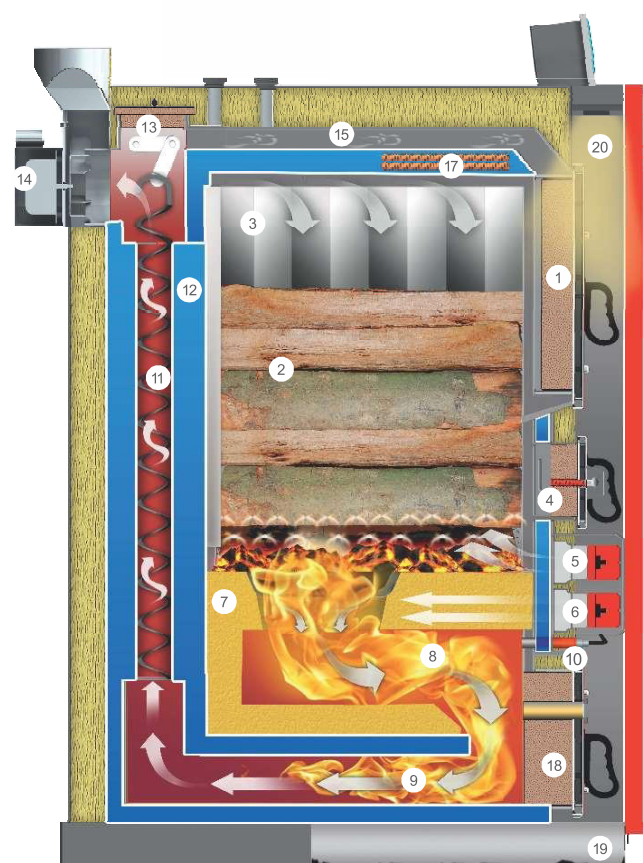

Uplinjevalni kotli na polena HARGASSNER NEO-HV 20 kW in 30 kW

Prednosti:

- Velik nalagalni prostor, za pol meterska polena
- Najsodobnejši način zgorevanja - nadzor z Lambda Touchtronic
- Šamotna visoko zmogljiva zgorevalna komora
- Samodejno čiščenje toplotnega izmenjevalnika
- Troje posluževalnih vrat, za lažje kurjenje in dolaganje
- Razsvetljava polnilnega prostora za lažje polnjenje
- Odpiranje vrat je možno levo ali desno (tovarniško odpiranje vrat desno je doplačilo)
- Velik nalagalni prostor kotla (166 / 222 L)
- Vsi deli peči so priročno dostopni iz sprednje strani
- Na voljo tudi kombinirano ogrevanje z lesnimi peleti
- Brezplačen zagon

EKO SKLAD
SLOVENSKI OKOLJSKI
JAVNI SKLAD